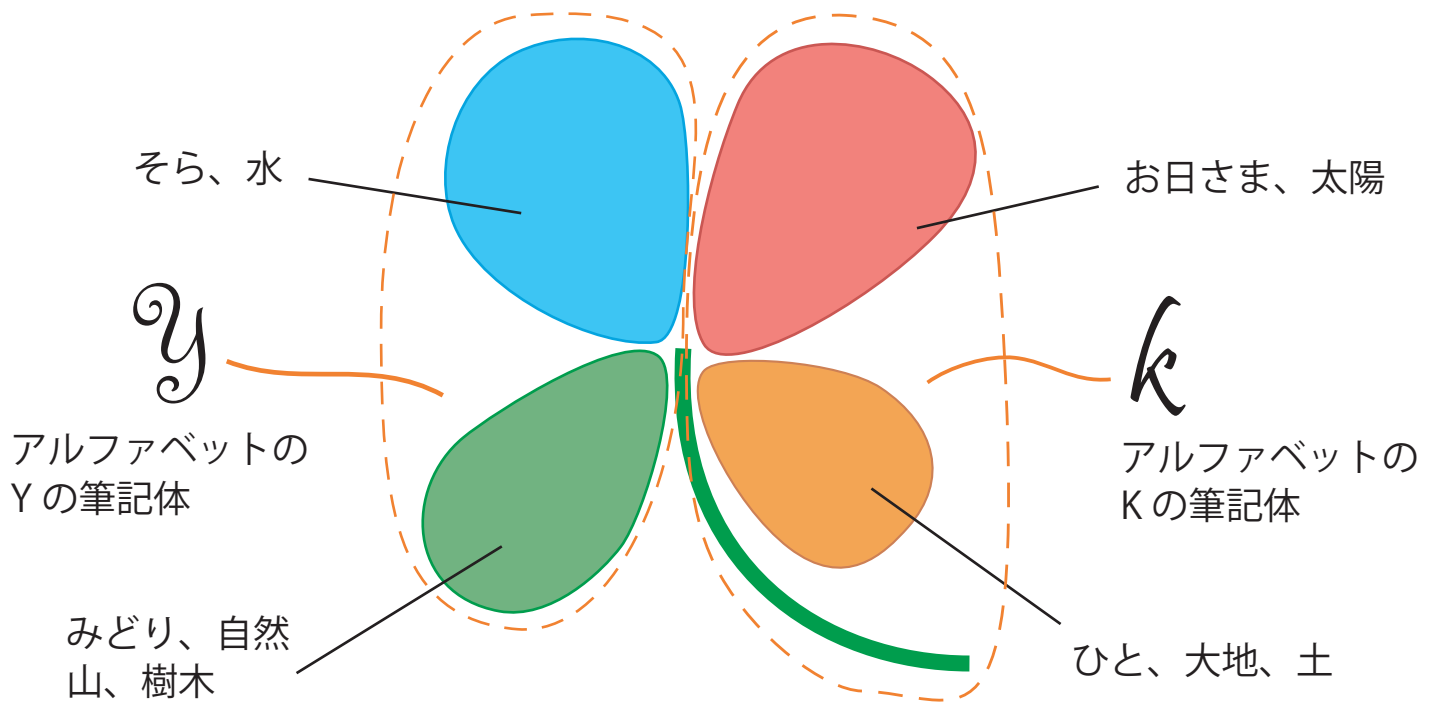

ロゴマークのイメージ

1. 最初のイメージ・・・四葉のクローバー

四葉のクローバーの四枚の葉には、「誠実」、「希望」、「愛」、「幸運」の四つの言葉の意味が込められていて、四枚そろって「真実・本物」を表すそうです。

そこで当社のロゴマークでは、四枚の葉は「社会」、「売主様」、「買主様」、「当社」の四者を表現しています。「売主様・買主様」それぞれの希望が叶うように「当社」が誠実に仲介し、この幸運な出会いを大切に、誰もが幸せで愛ある生活を営める社会をつくることに貢献したいという企業理念を表しています。

2. 四枚の葉の色のイメージ

四枚の葉は、それぞれ①そら、水、②お日さま、太陽、③みどり、自然、樹木、④ひと、大地、土、をイメージする①ブルー、②レッド、③グリーン、④イエローの各色を使用しています。